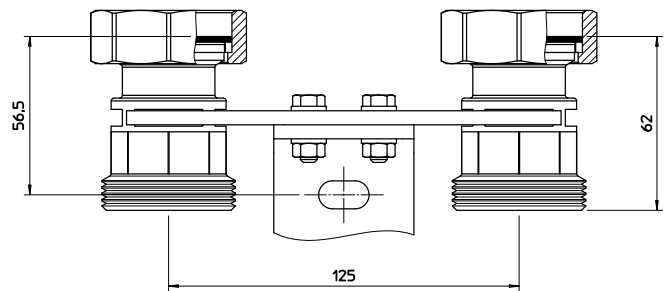

STAFFA DI SOSTEGNO - WALL FIXING SET - BRIDE DE FIXATION MURALE - HALTERUNGSBÜGEL

DN20 / DN25 - 100 mm

DN20 / DN25 - 150 mm

DN32 - 160 mm

DN20

DN25 / DN32