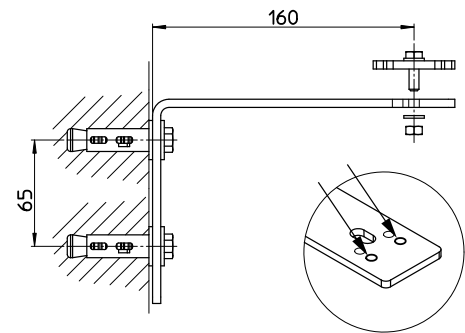

STAFFA DI SOSTEGNO - WALL FIXING SET - BRIDE DE FIXATION MURALE - HALTERUNGSBÜGEL

DN20 / DN25 - 100 mm

DN20 / DN25 - 150 mm

DN32 - 160 mm

DN20

DN25 / DN32