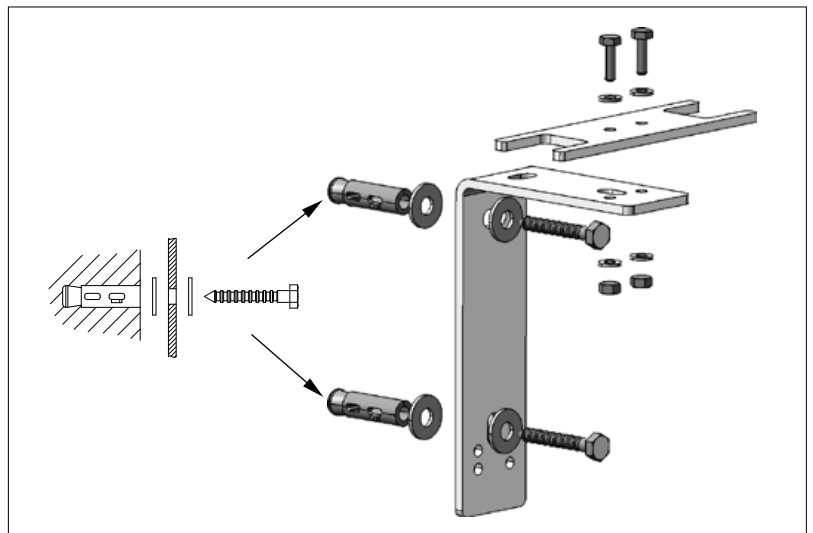

STAFFA DI SOSTEGNO - WALL FIXING SET - BRIDE DE FIXATION MURALE - HALTERUNGSBÜGEL

DN20 / DN25 - 100 mm

DN20 / DN25 - 150 mm

DN32 - 160 mm

DN20

DN25 / DN32