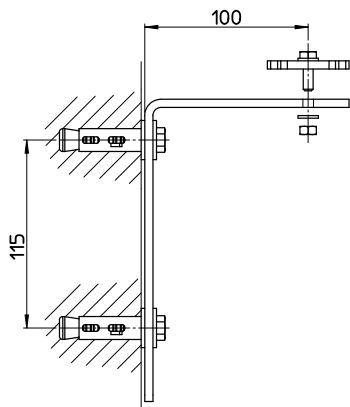

STAFFA DI SOSTEGNO - WALL FIXING SET - BRIDE DE FIXATION MURALE - HALTERUNGSBÜGEL

DN20 / DN25 - 100 mm

DN20 / DN25 - 150 mm

DN32 - 160 mm

DN20

DN25 / DN32