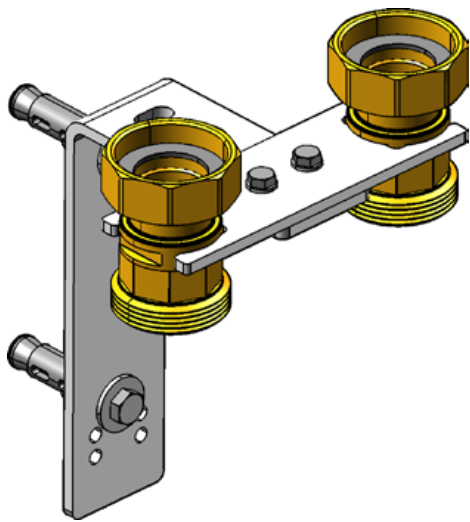

STAFFA DI SOSTEGNO - WALL FIXING SET - BRIDE DE FIXATION MURALE - HALTERUNGSBÜGEL

DN20 / DN25 - 100 mm

DN20 / DN25 - 150 mm

DN32 - 160 mm

DN20

DN25 / DN32