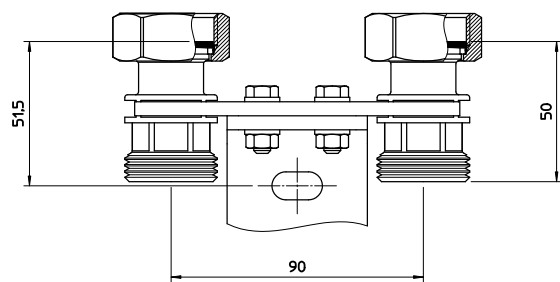

STAFFA DI SOSTEGNO - WALL FIXING SET - BRIDE DE FIXATION MURALE - HALTERUNGSBÜGEL

DN20 / DN25 - 100 mm

DN20 / DN25 - 150 mm

DN32 - 160 mm

DN20

DN25 / DN32