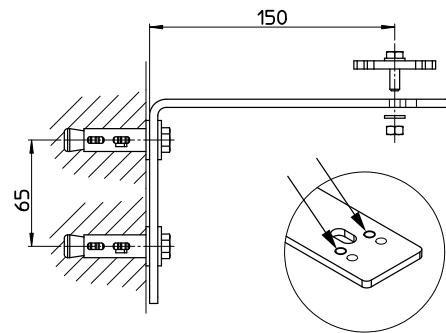

STAFFA DI SOSTEGNO - WALL FIXING SET - BRIDE DE FIXATION MURALE - HALTERUNGSBÜGEL

DN20 / DN25 - 100 mm

DN20 / DN25 - 150 mm

DN32 - 160 mm

DN20

DN25 / DN32